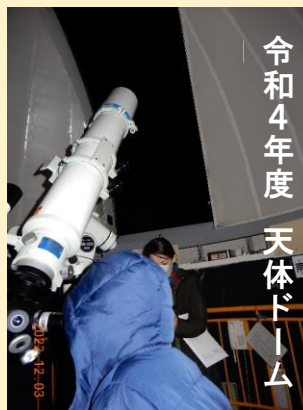

# 天体観望会と川崎天文同好会

川崎授産学園の天体観望会は、(※)川崎天文同好会の方々のボランティア協力のもと、行われています。

川崎授産学園には、設立時に寄贈された天体ドームがあり、観望することができます。また、外の観望エリアには、様々なタイプの望遠鏡を設置し楽しむことができます。同好会の方は、対象の天体について分かりやすく丁寧に説明してください。

(※)川崎天文同好会は、1953年に設立されたとても歴史のあるアマチュア天文同好会です。

令和元年度の観望会

天体ドーム内

令和6年度の観望会

学園で撮った月

令和6年度音楽と天体の夕べ

令和3年度人数制限をした観望会

令和4年度 天体ドーム