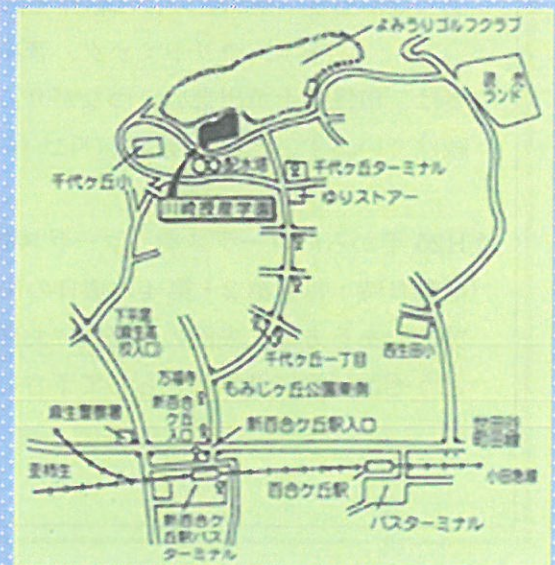

## 交通機関

小田急線新百合ヶ丘駅より千代ヶ丘行き（またはよみうりランド行き）バスにて千代ヶ丘下車徒歩10分

社 会 福 祉 法 人 セ イ ワ  
川 崎 授 産 学 園

〒215-0001

川崎市麻生区細山 1209 番地

TEL044-954-5011(代) FAX044-954-6463

E-mail:info@seiwa-gakuen.jp