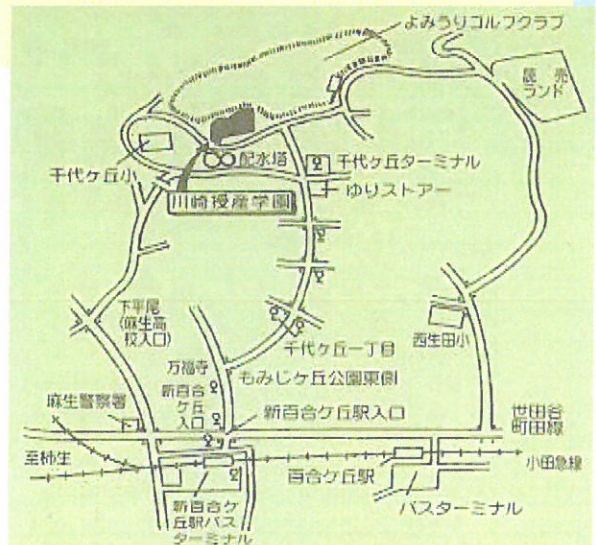

会場 川崎授産学園 体育館

定員 150名 入場無料

申込み 下記連絡先へお申し込みください。

電話 044-954-5011

FAX 044-954-6463

メール Info@seiwa-gakuen.jp

このまま送信してください。

FAX 044-954-6463

時間:午後16時45分以降、新百合ヶ丘駅までの送迎バスを2便運行いたします

※ 新百合ヶ丘発の送迎バスについては、電話にてお申込みください(先着順)