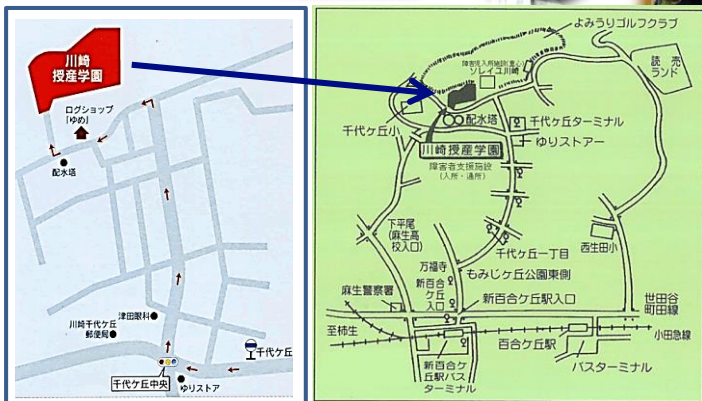

♪ 会場 ♪
川崎授産学園
麻生区細山1209番地

お菓子・飲み物100円で販売中

駐車場若干あり

主催

- 一般社団法人ソーシャル・アーティスト・ネットワーク
- 社会福祉法人セイワ 川崎授産学園

交通機関 小田急線新百合ヶ丘駅より小田急バス
[千代ヶ丘] 行きにて「千代ヶ丘」下車徒歩8分