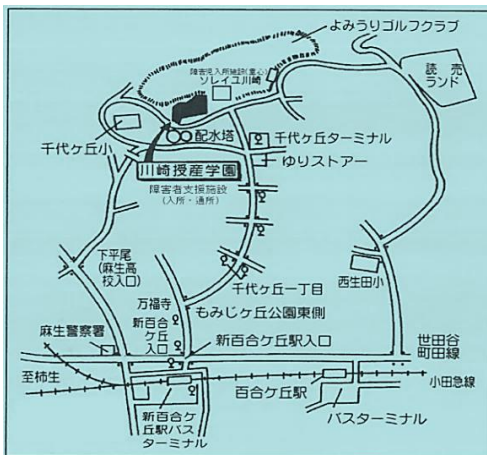

日程 ♪ 2019年 5月 9日(木) ・ 23日(木)

6月 13日(木) ・ 27日(木)

時間 ♪ 10:00～12:00 27日は15:00まで

場所 ♪ 川崎授産学園 3階研修室

対象 ♪ どなたでもご参加OK (2歳以上のお子様、同伴可)

定員 ♪ 20名 参加費無料

曲目 ♪ メリーポピンズより

「チムチムチェリー」

専門講師の丁寧な指導のもと、障害のある方も無い方も一緒に楽しむコーラス講座です。

講座終了後はコーラス奏(月2回川崎授産学園で実施のコーラスサークル)に参加し、サークル活動を続けることもできます。

お申込み・お問い合わせ: 締切5月7日

主催

社会福祉法人セイワ

川崎授産学園

TEL

044-954-5011